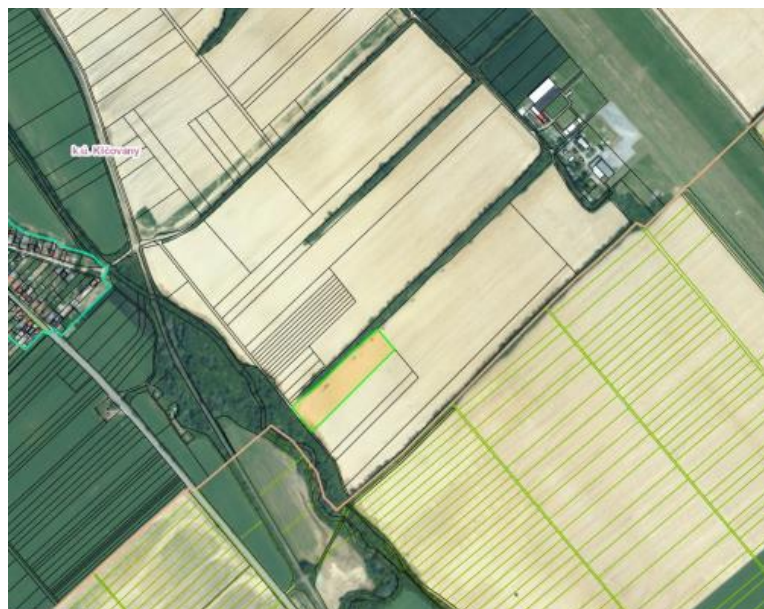

## Polnohospodárska pôda na predaj

**1,20 €/m<sup>2</sup>**

Kraj:	Trnavský kraj
Okres:	Trnava
Obec:	Boleráz
Druh:	Pozemky
Typ pozemku:	Orná pôda
Typ:	Predaj
Úžitková plocha:	

### PODROBNÉ INFORMÁCIE

Status:	aktívne	Typ zeme:	rovina
Vlastníctvo:	osobné	Teritórium:	Extravilán
Plocha pozemku:	16720 m <sup>2</sup>	Celková plocha:	16720 m <sup>2</sup>

### POPIS NEHNUTEĽNOSTI

Ponúkame na predaj polnohospodársku pôdu v obci Boleráz, katastrálne územie Klčovany o výmere 16 720m<sup>2</sup> na ktorej hospodári AGRO Boleráz s.r.o.